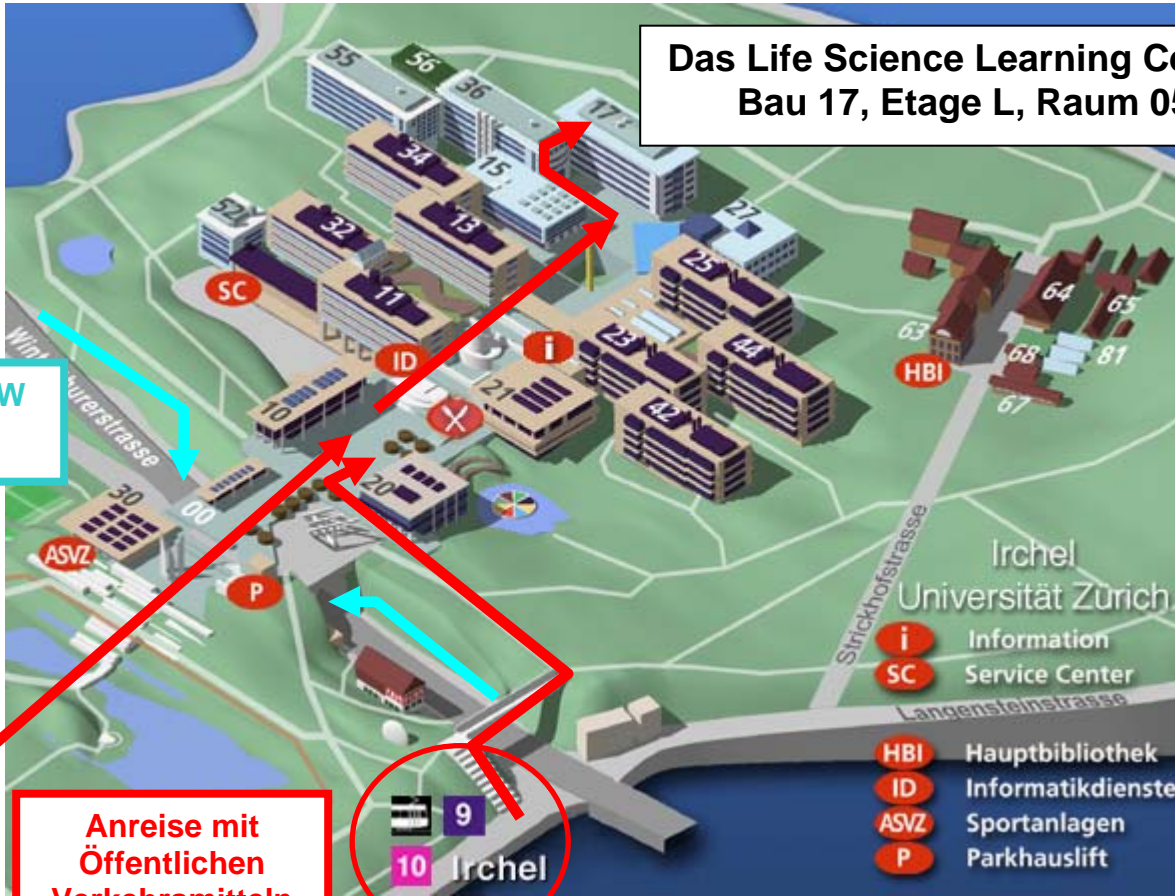

**Das Life Science Learning Center
Bau 17, Etage L, Raum 05**

**Anreise mit PW
(Tiefgarage)**

Milchbuck:
Tram 9, 10,
14, 7
Bus 69, 72

**Anreise mit
Öffentlichen
Verkehrsmitteln**

Adresse:

Life Science Learning Center (17L05)
Winterthurerstrasse 190
8057 Zürich