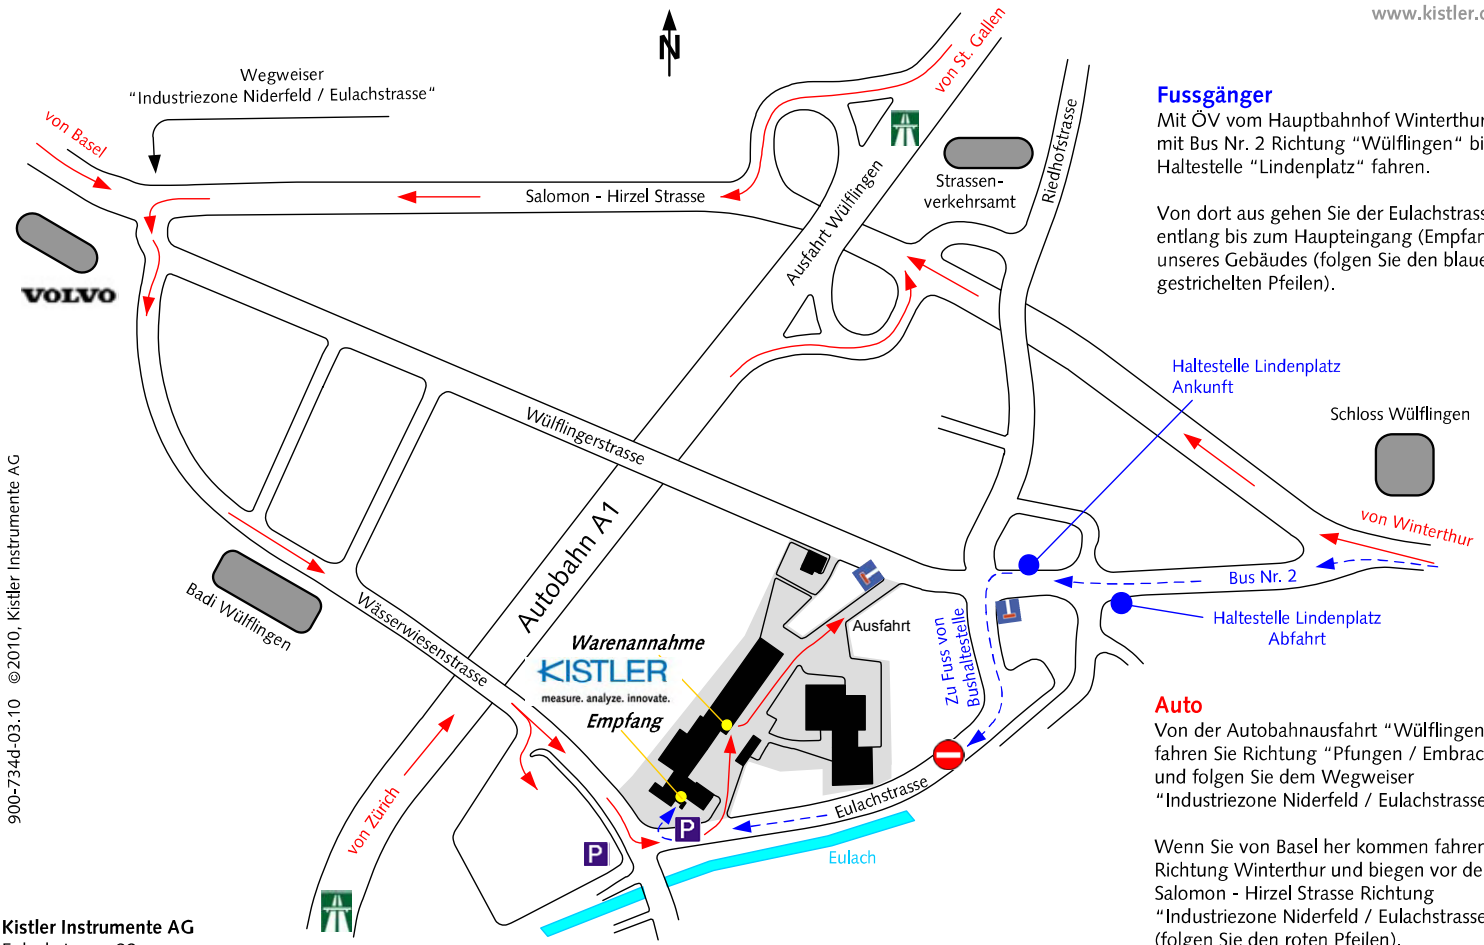

So erreichen Sie uns

Fussgänger

Mit ÖV vom Hauptbahnhof Winterthur mit Bus Nr. 2 Richtung "Wülflingen" bis Haltestelle "Lindenplatz" fahren.

Von dort aus gehen Sie der Eulachstrasse entlang bis zum Haupteingang (Empfang) unseres Gebäudes (folgen Sie den blauen gestrichelten Pfeilen).

Haltestelle Lindenplatz
Ankunft

Schloss Wülflingen

Haltestelle Lindenplatz
Abfahrt

Auto

Von der Autobahnausfahrt "Wülflingen" her fahren Sie Richtung "Pfungen / Embrach" und folgen Sie dem Wegweiser "Industriezone Niederfeld / Eulachstrasse".

Wenn Sie von Basel her kommen fahren Sie Richtung Winterthur und biegen vor der Salomon - Hirzel Strasse Richtung "Industriezone Niederfeld / Eulachstrasse" ab (folgen Sie den roten Pfeilen).